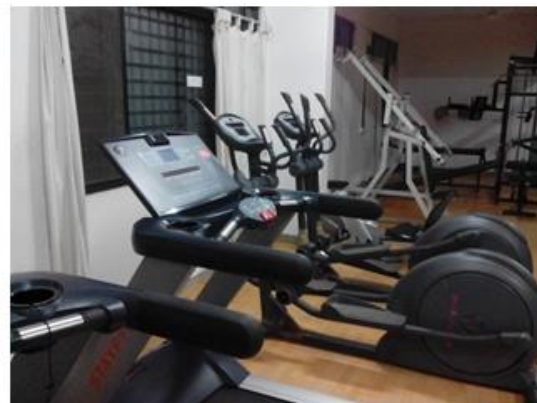

學校生活 - 宿舍、醫療、成績計算

學校宿舍是單人房，整學期宿舍費用是 Rs20,000，IIMB 校園內和宿舍都有 WiFi，每層樓也都有淋浴設備，IIMB 宿舍還提供清掃宿舍服務、洗衣服、燙衣服服務..，如果對學校宿舍環境不滿意，還可上網申訴。

除了宿舍費用 Rs20,000，在學期初會另外繳交一筆 Rs20,000，其中包含整學期每天的早餐、中餐、下午茶點心、還有晚餐。此外，Rs20,000 裡面還有一筆費用是預繳的，如果在這期間你有額外消費、或是去計算機中心列印等等，會從這筆錢扣除，期末時離校程序會退還剩餘的錢。

學校裡面有診所，有校外來的住院醫師，學校門口的斜對面也有一間大醫院。在學校內看醫生不需要費用，拿藥要自費。

校園內的健身房設備滿齊全的，可以好好利用！

IIMB 的成績評分機制如下，這裡特別一提的是，每次上課都要刷卡登入，如果整學期出缺席低於 75%，學校期末成績會自動幫你降一級，比如老師給你成績 A，但你該課整學期出缺席低於 75%，則學校會給你該成績 B。

Grading:

Summarize your school's grading system. How are transcripts handled?